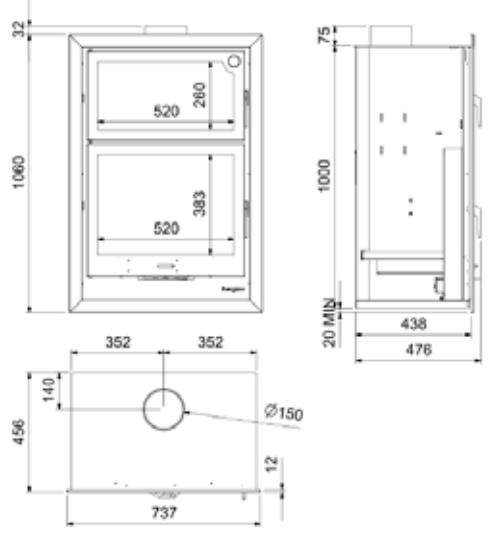

# ARCE H

MODELO / MODEL	ARCE H
Potencia Nominal-Máx. (estimada) / Heat Output Nominal-Max. (estimated)	12-16 kW
Rendimiento / Efficiency	80,1 %
Temperatura de humos / Smoke temperature	353 °C
Emisiones CO (13% O2 Vol%) / CO Emissions (13% O2 Vol%)	0,09 %
CERTIFICADO CE / EC CERTIFICATE	EZKA/2025-09/0012-5
NORMATIVA / NORM	EN 16510
Clasificación energética / Energy efficiency Index	
Dimensiones boca del hogar (AnxAl) Firebox opening dimensions (WxH) (mm)	520 x 395
Longitud máxima de troncos / Maximum log length (mm)	500
Salida de humos / Flue exit	Vertical
Ø Salida de humos / Flue exit Ø (mm)	150
Material hogar / Firebox material	Fundición / Cast iron
Material horno / Oven material	Inox. / Stainless steel
Dimensiones del horno (An x Al x P) / Oven dimensions (W x H x D) (mm)	520 x 275 x 369
Parrillas / Grills	2
Doble combustión / Secondary combustion	Sí / Yes
Control aire primario / Air Wash (cristal limpio) Primary Air control / Air Wash	Si / Si Yes / Yes
Control de aire secundario / Secondary air control	Si /Yes
Toma de aire exterior / Outside air inlet (Ø 80 mm)	No
Peso / Weight (kg)	197