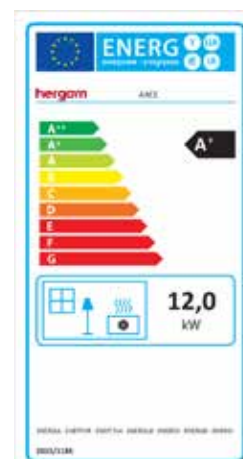

# ARCE H

MODELO / MODEL	ARCE H
Potencia Nominal-Máx. (estimada) / Heat Output Nominal-Max. (estimated)	12-16 kW
Rendimiento / Efficiency	80,1 %
Temperatura de humos / Smoke temperature	353 °C
Emisiones CO (13% O2 Vol%) / CO Emissions (13% O2 Vol%)	0,09 %
CERTIFICADO CE / EC CERTIFICATE	EZKA/2025-09/0012-5
NORMATIVA / NORM	EN 16510
Clasificación energética / Energy efficiency Index	
Dimensiones boca del hogar (AnxAl) Firebox opening dimensions (WxH) (mm)	520 x 395
Longitud máxima de troncos / Maximum log length (mm)	500
Salida de humos / Flue exit	Vertical
Ø Salida de humos / Flue exit Ø (mm)	150
Material hogar / Firebox material	Fundición / Cast iron
Material horno / Oven material	Inox. / Stainless steel
Dimensiones del horno (An x Al x P) / Oven dimensions (W x H x D) (mm)	520 x 275 x 369
Parrillas / Grills	2
Doble combustión / Secondary combustion	Sí / Yes
Control aire primario / Air Wash (cristal limpio) Primary Air control / Air Wash	Si / Si Yes / Yes
Control de aire secundario / Secondary air control	Si /Yes
Toma de aire exterior / Outside air inlet (Ø 80 mm)	No
Peso / Weight (kg)	197