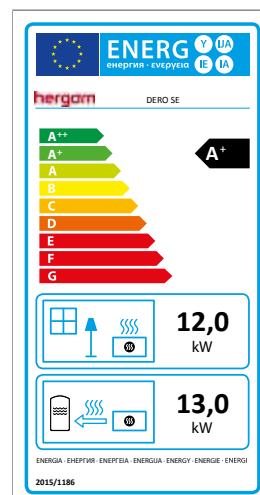

FICHA TÉCNICA
DATA SHEET

DERO SE

hergom

HOGARES DE LEÑA
WOOD FIREPLACES

DERO SE

MODELO / MODEL	DERO SE
Potencia Nominal (ambiente) / Heat Output Nominal (air)	12 kW
Potencia Nominal-Max. (agua) / Heat Output Nominal-Max (water)	13-21 kW
Rendimiento / Efficiency	84 %
Temperatura de humos / Smoke temperature	210° C
Emisiones CO (13% O2 Vol%) / CO Emissions (13% O2 Vol%)	0,10
CERTIFICADO CE / EC CERTIFICATE	CEE-0222/22-1
NORMATIVA / NORM	EN 13229
Clasificación energética / Energy efficiency Index	
Dimensiones boca del hogar (AnxAl) Firebox opening dimensions (WxH) (mm)	660 X 340
Longitud máxima de troncos / Maximum log length (mm)	550
Salida de humos / Flue exit	Vertical
Ø Salida de humos / Flue exit Ø (mm)	200
Ø Salidas de canalización / Convection exits Ø (mm)	-
Material hogar / Firebox material	Vermiculita / Vermiculite
Control aire primario / Air Wash (cristal limpio) Primary Air control / Air Wash	Si / Si Yes / Yes
Control de aire secundario / Secondary air control	Venturi
Doble combustión / Secondary combustion	Sí / Yes
Toma de aire exterior / Outside air inlet (Ø 100 mm)	Si / Yes
Turbina de convección / Convection Blower	No
Peso / Weight (kg)	271