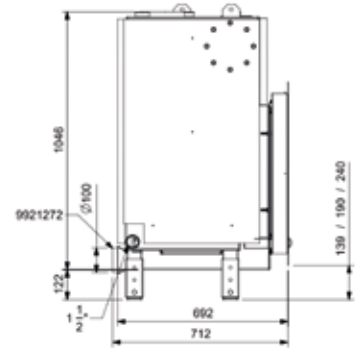

FICHA TÉCNICA
DATA SHEET

DERO SE

hergom

HOGARES DE LEÑA
WOOD FIREPLACES

DERO SE

MODELO / MODEL	DERO SE
Potencia Nominal (ambiente) / Heat Output Nominal (air)	12 kW
Potencia Nominal-Max. (agua) / Heat Output Nominal-Max (water)	13-21 kW
Rendimiento / Efficiency	84 %
Temperatura de humos / Smoke temperature	210° C
Emisiones CO (13% O2 Vol%) / CO Emissions (13% O2 Vol%)	0,10
CERTIFICADO CE / EC CERTIFICATE	CEE-0222/22-1
NORMATIVA / NORM	EN 13229
Clasificación energética / Energy efficiency Index	
Dimensiones boca del hogar (AnxAl) Firebox opening dimensions (WxH) (mm)	660 X 340
Longitud máxima de troncos / Maximum log length (mm)	550
Salida de humos / Flue exit	Vertical
Ø Salida de humos / Flue exit Ø (mm)	200
Ø Salidas de canalización / Convection exits Ø (mm)	-
Material hogar / Firebox material	Vermiculita / Vermiculite
Control aire primario / Air Wash (cristal limpio) Primary Air control / Air Wash	Si / Si Yes / Yes
Control de aire secundario / Secondary air control	Venturi
Doble combustión / Secondary combustion	Sí / Yes
Toma de aire exterior / Outside air inlet (Ø 100 mm)	Si / Yes
Turbina de convección / Convection Blower	No
Peso / Weight (kg)	271