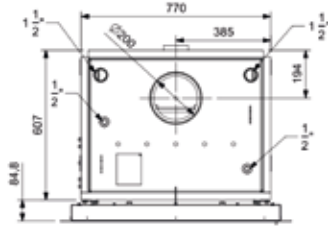

FICHA TÉCNICA
DATA SHEET

DERO SE

hergom

HOGARES DE LEÑA
WOOD FIREPLACES

DERO SE

MODELO / MODEL	DERO SE
Potencia Nominal (ambiente) / Heat Output Nominal (air)	12 kW
Potencia Nominal-Max. (agua) / Heat Output Nominal-Max (water)	13-21 kW
Rendimiento / Efficiency	84 %
Temperatura de humos / Smoke temperature	210° C
Emisiones CO (13% O2 Vol%) / CO Emissions (13% O2 Vol%)	0,10
CERTIFICADO CE / EC CERTIFICATE	CEE-0222/22-1
NORMATIVA / NORM	EN 13229
Clasificación energética / Energy efficiency Index	
Dimensiones boca del hogar (AnxAl) Firebox opening dimensions (WxH) (mm)	660 X 340
Longitud máxima de troncos / Maximum log length (mm)	550
Salida de humos / Flue exit	Vertical
Ø Salida de humos / Flue exit Ø (mm)	200
Ø Salidas de canalización / Convection exits Ø (mm)	-
Material hogar / Firebox material	Vermiculita / Vermiculite
Control aire primario / Air Wash (cristal limpio) Primary Air control / Air Wash	Si / Si Yes / Yes
Control de aire secundario / Secondary air control	Venturi
Doble combustión / Secondary combustion	Sí / Yes
Toma de aire exterior / Outside air inlet (Ø 100 mm)	Si / Yes
Turbina de convección / Convection Blower	No
Peso / Weight (kg)	271