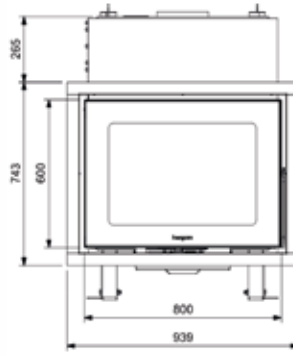

FICHA TÉCNICA
DATA SHEET

DERO SE

hergom

HOGARES DE LEÑA
WOOD FIREPLACES

DERO SE

MODELO / MODEL	DERO SE
Potencia Nominal (ambiente) / Heat Output Nominal (air)	12 kW
Potencia Nominal-Max. (agua) / Heat Output Nominal-Max (water)	13-21 kW
Rendimiento / Efficiency	84 %
Temperatura de humos / Smoke temperature	210° C
Emisiones CO (13% O2 Vol%) / CO Emissions (13% O2 Vol%)	0,10
CERTIFICADO CE / EC CERTIFICATE	CEE-0222/22-1
NORMATIVA / NORM	EN 13229
Clasificación energética / Energy efficiency Index	
Dimensiones boca del hogar (AnxAl) Firebox opening dimensions (WxH) (mm)	660 X 340
Longitud máxima de troncos / Maximum log length (mm)	550
Salida de humos / Flue exit	Vertical
Ø Salida de humos / Flue exit Ø (mm)	200
Ø Salidas de canalización / Convection exits Ø (mm)	-
Material hogar / Firebox material	Vermiculita / Vermiculite
Control aire primario / Air Wash (cristal limpio) Primary Air control / Air Wash	Si / Si Yes / Yes
Control de aire secundario / Secondary air control	Venturi
Doble combustión / Secondary combustion	Sí / Yes
Toma de aire exterior / Outside air inlet (Ø 100 mm)	Si / Yes
Turbina de convección / Convection Blower	No
Peso / Weight (kg)	271