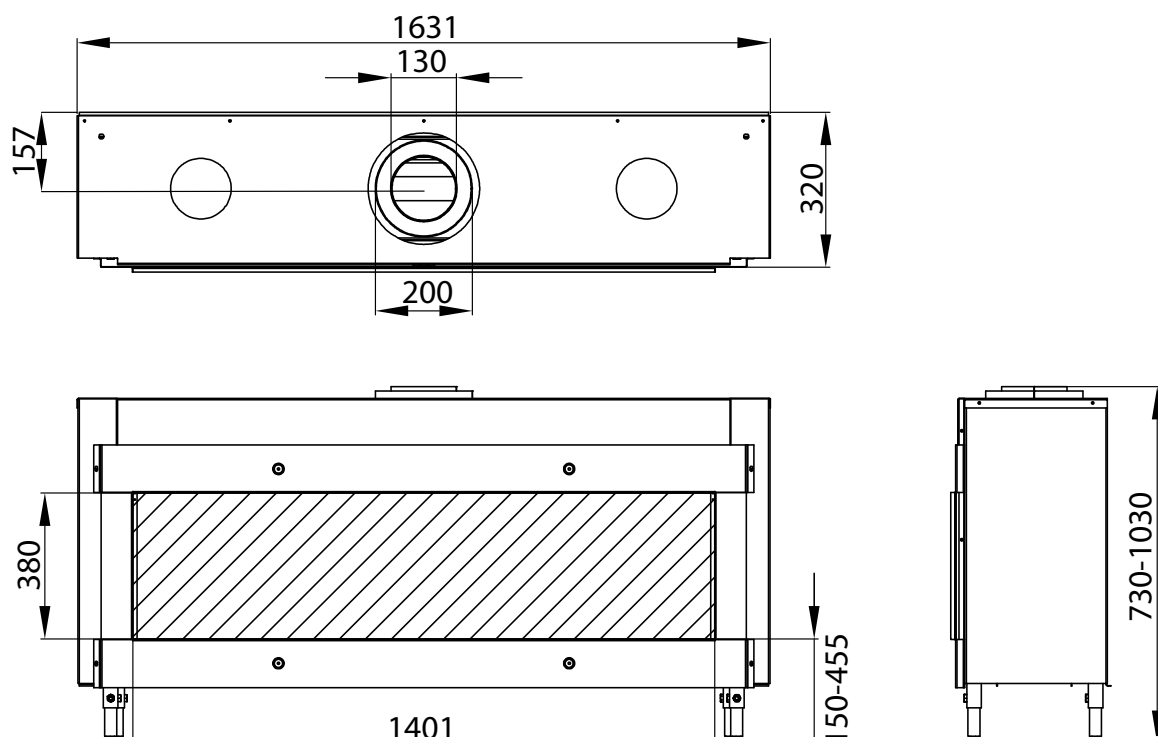

Carrara (opcional) / Carrara (optional)

Guijarros (opcional) / Pebbles (optional)