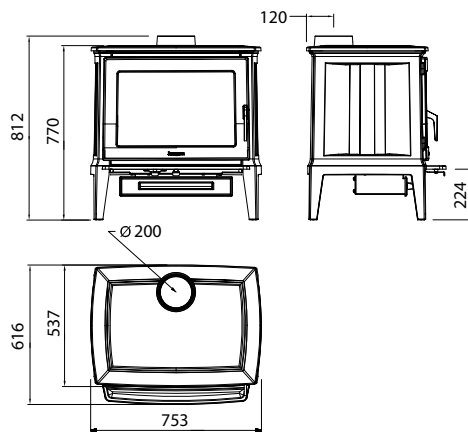

FICHA TÉCNICA  
DATA SHEET

**E-30 L**

**hergom**

ESTUFAS DE LEÑA  
WOOD STOVES

## E-30 L

| MODELO / MODEL  | E-30 L  |
|---|---|
| Potencia Nominal-Máx. (estimada) / Heat Output Nominal-Max. (estimated)             | 11-15 kW  |
| Rendimiento / Efficiency  | 79,3 %  |
| Temperatura de humos / Smoke temperature  | 288 °C  |
| Emisiones CO (13% O2 Vol%) / CO Emissions (13% O2 Vol%)                             | 0,10%   |
| CERTIFICADO CE / EC CERTIFICATE   | RRF- 40 12 3103   |
| NORMATIVA / NORM  | EN 13240  |
| Clasificación energética / Energy efficiency Index                                  |  |
| Dimensiones boca del hogar (AnxAl)<br>Firebox opening dimensions (WxH) (mm)         | 530 x 330   |
| Longitud máxima de troncos / Maximum log length (mm)                                | 570   |
| Salida de humos / Flue exit   | Vertical  |
| Ø Salida de humos / Flue exit Ø (mm)  | 200   |
| Material hogar / Firebox material   | Fundición / Cast iron   |
| Doble combustión / Secondary combustion   | No  |
| Control aire primario / Air Wash (cristal limpio)<br>Primary Air control / Air Wash | Si / Si<br>Yes / Yes  |
| Control de aire secundario / Secondary air control                                  | Si / Yes  |
| Toma de aire exterior / Outside air inlet (Ø 80 mm)                                 | Si / Yes  |
| Peso / Weight (kg)  | 190   |