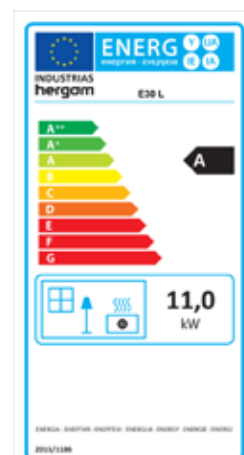

FICHA TÉCNICA  
DATA SHEET

**E-30 L**

**hergom**

ESTUFAS DE LEÑA  
WOOD STOVES

## E-30 L

| MODELO / MODEL  | E-30 L  |
|---|---|
| Potencia Nominal-Máx. (estimada) / Heat Output Nominal-Max. (estimated)             | 11-15 kW  |
| Rendimiento / Efficiency  | 79,3 %  |
| Temperatura de humos / Smoke temperature  | 288 °C  |
| Emisiones CO (13% O2 Vol%) / CO Emissions (13% O2 Vol%)                             | 0,10%   |
| CERTIFICADO CE / EC CERTIFICATE   | RRF- 40 12 3103   |
| NORMATIVA / NORM  | EN 13240  |
| Clasificación energética / Energy efficiency Index                                  |  |
| Dimensiones boca del hogar (AnxAl)<br>Firebox opening dimensions (WxH) (mm)         | 530 x 330   |
| Longitud máxima de troncos / Maximum log length (mm)                                | 570   |
| Salida de humos / Flue exit   | Vertical  |
| Ø Salida de humos / Flue exit Ø (mm)  | 200   |
| Material hogar / Firebox material   | Fundición / Cast iron   |
| Doble combustión / Secondary combustion   | No  |
| Control aire primario / Air Wash (cristal limpio)<br>Primary Air control / Air Wash | Si / Si<br>Yes / Yes  |
| Control de aire secundario / Secondary air control                                  | Si / Yes  |
| Toma de aire exterior / Outside air inlet (Ø 80 mm)                                 | Si / Yes  |
| Peso / Weight (kg)  | 190   |

\*Acabado interior en HF tratado con fundente blanco para resaltar el efecto de las llamas y ofrecer mayor luminosidad.  
Cast iron interior with a white enamel base coat to enhance the flame effect and offer greater luminosity.