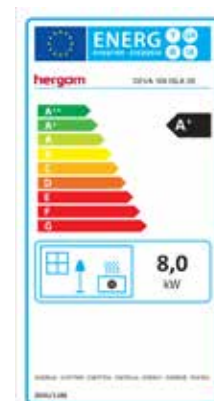

FICHA TÉCNICA
DATA SHEET

DEVA 100 ISLA

hergom

COCINAS DE LEÑA
WOOD COOKERS

DEVA ISLA 100

MODELO / MODEL	DEVA ISLA 100
Dimensiones hogar (An x Al x P) / Firebox dimensions (W x H x D)	300 x 290 x 400
Dimensiones horno (An x Al x P) / Oven dimensions (W x H x D)	450 x 385 x 425
Dimensiones puerta de carga (An x Al x P) / Loading door dimensions (W x H x D)	248 x 190
Potencia Nominal-Max. (ambiente) / Heat Output Nominal-Max (air)	8-11 kW
Potencia Nominal-Max. (agua) / Heat Output Nominal-Max (water)	-
Capacidad de la paila / Water tank capacity	-
Rendimiento / Efficiency	80 %
Temperatura de humos / Smoke temperature	195 °C
Emisiones CO (13% O2 Vol%) / CO Emissions (13% O2 Vol%)	0,05
CERTIFICADO CE / EC CERTIFICATE	RRF - 15 21 5729
NORMATIVA / NORM	EN 12815
Clasificación energética / Energy efficiency Index	
Longitud máxima de troncos / Maximum log length (mm)	400
Salida de humos / Flue exit	Trasera / Rear
Ø Salida de humos / Flue exit Ø (mm)	150
Material hogar / Firebox material	Refractario / Refractory
Control aire primario / Air Wash (cristal limpio) Primary Air control / Air Wash	Si / Si Yes / Yes
Control de aire secundario / Secondary air control	Venturi
Doble combustión / Secondary combustion	Sí / Yes
Toma de aire exterior / Outside air inlet (Ø 80 mm)	Si / Yes
Peso / Weight (kg)	250

El modelo Isla ha sido diseñado para su instalación en un mesado central de la cocina. Su altura total es de 75 cm y cuenta con salida de humos por la parte inferior.

Isla model is designed to install in a central countertop. Its total height is 75 cm and has an underneath flue exit.