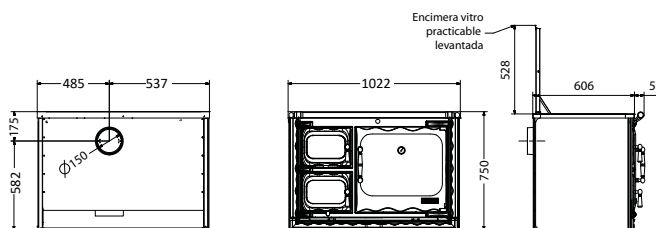

FICHA TÉCNICA
DATA SHEET

DEVA 100 ISLA

hergom

COCINAS DE LEÑA
WOOD COOKERS

DEVA ISLA 100

MODELO / MODEL	DEVA ISLA 100
Dimensiones hogar (An x Al x P) / Firebox dimensions (W x H x D)	300 x 290 x 400
Dimensiones horno (An x Al x P) / Oven dimensions (W x H x D)	450 x 385 x 425
Dimensiones puerta de carga (An x Al x P) / Loading door dimensions (W x H x D)	248 x 190
Potencia Nominal-Max. (ambiente) / Heat Output Nominal-Max (air)	8-11 kW
Potencia Nominal-Max. (agua) / Heat Output Nominal-Max (water)	-
Capacidad de la paila / Water tank capacity	-
Rendimiento / Efficiency	80 %
Temperatura de humos / Smoke temperature	195 °C
Emisiones CO (13% O2 Vol%) / CO Emissions (13% O2 Vol%)	0,05
CERTIFICADO CE / EC CERTIFICATE	RRF - 15 21 5729
NORMATIVA / NORM	EN 12815
Clasificación energética / Energy efficiency Index	
Longitud máxima de troncos / Maximum log length (mm)	400
Salida de humos / Flue exit	Trasera / Rear
Ø Salida de humos / Flue exit Ø (mm)	150
Material hogar / Firebox material	Refractario / Refractory
Control aire primario / Air Wash (cristal limpio) Primary Air control / Air Wash	Si / Si Yes / Yes
Control de aire secundario / Secondary air control	Venturi
Doble combustión / Secondary combustion	Sí / Yes
Toma de aire exterior / Outside air inlet (Ø 80 mm)	Si / Yes
Peso / Weight (kg)	250

El modelo Isla ha sido diseñado para su instalación en un mesado central de la cocina. Su altura total es de 75 cm y cuenta con salida de humos por la parte inferior.

Isla model is designed to install in a central countertop. Its total height is 75 cm and has an underneath flue exit.