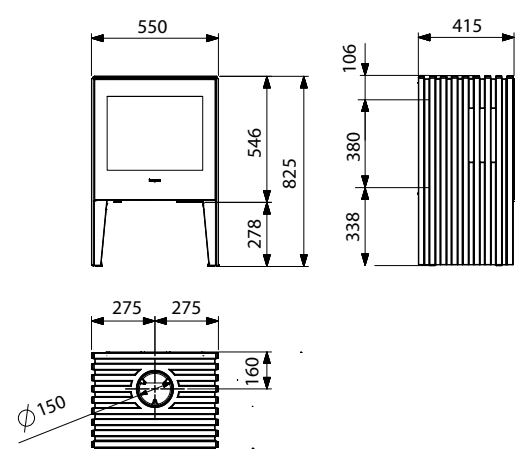

FICHA TÉCNICA
DATA SHEET

GLANCE MV

hergom

ESTUFAS DE LEÑA
WOOD STOVES

GLANCE MV

MODELO / MODEL	GLANCE MV
Potencia Nominal-Máx. (estimada) / Heat Output Nominal-Max. (estimated)	7-9 kW
Rendimiento / Efficiency	80 %
Temperatura de humos / Smoke temperature	270 °C
Emisiones CO (13% O2 Vol%) / CO Emissions (13% O2 Vol%)	0,07 %
CERTIFICADO CE / EC CERTIFICATE	RRF- 40 14 3559
NORMATIVA / NORM	EN 13240
Clasificación energética / Energy efficiency Index	
Dimensiones boca del hogar (AnxAl) Firebox opening dimensions (WxH) (mm)	415 x 310
Longitud máxima de troncos / Maximum log length (mm)	400
Salida de humos / Flue exit	Vertical-Trasera / Top-Rear
Ø Salida de humos / Flue exit Ø (mm)	150
Material hogar / Firebox material	Vermiculita / Vermiculite
Doble combustión / Secondary combustion	Sí / Yes
Control aire primario / Air Wash (cristal limpio) Primary Air control / Air Wash	Si / Si Yes / Yes
Control de aire secundario / Secondary air control	Venturi
Toma de aire exterior / Outside air inlet (Ø 80 mm)	Si / Yes
Peso / Weight (kg)	160