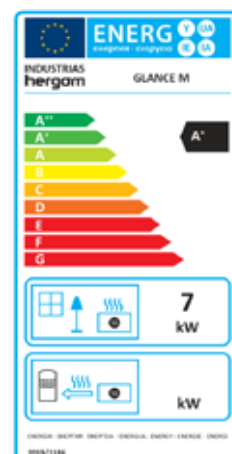

FICHA TÉCNICA
DATA SHEET

GLANCE MV

hergom

ESTUFAS DE LEÑA
WOOD STOVES

GLANCE MV

MODELO / MODEL	GLANCE MV
Potencia Nominal-Máx. (estimada) / Heat Output Nominal-Max. (estimated)	7-9 kW
Rendimiento / Efficiency	80 %
Temperatura de humos / Smoke temperature	270 °C
Emisiones CO (13% O2 Vol%) / CO Emissions (13% O2 Vol%)	0,07 %
CERTIFICADO CE / EC CERTIFICATE	RRF- 40 14 3559
NORMATIVA / NORM	EN 13240
Clasificación energética / Energy efficiency Index	
Dimensiones boca del hogar (AnxAl) Firebox opening dimensions (WxH) (mm)	415 x 310
Longitud máxima de troncos / Maximum log length (mm)	400
Salida de humos / Flue exit	Vertical-Trasera / Top-Rear
Ø Salida de humos / Flue exit Ø (mm)	150
Material hogar / Firebox material	Vermiculita / Vermiculite
Doble combustión / Secondary combustion	Sí / Yes
Control aire primario / Air Wash (cristal limpio) Primary Air control / Air Wash	Si / Si Yes / Yes
Control de aire secundario / Secondary air control	Venturi
Toma de aire exterior / Outside air inlet (Ø 80 mm)	Si / Yes
Peso / Weight (kg)	160