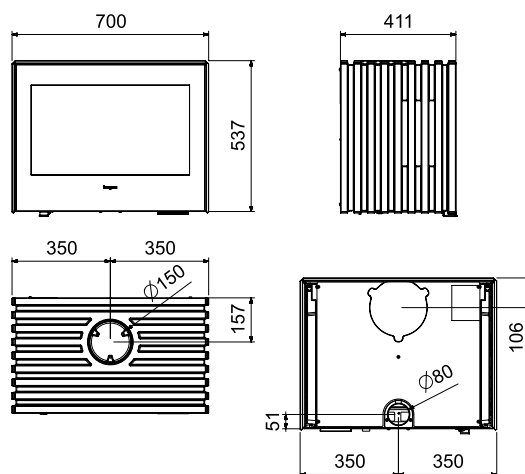

FICHA TÉCNICA
DATA SHEET

GLANCE LWB

hergom

ESTUFAS DE LEÑA
WOOD STOVES

GLANCE LWB

MODELO / MODEL	GLANCE LWB
Potencia Nominal-Máx. (estimada) / Heat Output Nominal-Max. (estimated)	7-11 kW
Rendimiento / Efficiency	84 %
Temperatura de humos / Smoke temperature	252 °C
Emisiones CO (13% O2 Vol%) / CO Emissions (13% O2 Vol%)	0,06 %
CERTIFICADO CE / EC CERTIFICATE	RRF- 40 20 5583
NORMATIVA / NORM	EN 13240
Clasificación energética / Energy efficiency Index	
Dimensiones boca del hogar (AnxAl) Firebox opening dimensions (WxH) (mm)	590 x 310
Longitud máxima de troncos / Maximum log length (mm)	550
Salida de humos / Flue exit	Vertical-Trasera / Top-Rear
Ø Salida de humos / Flue exit Ø (mm)	150
Material hogar / Firebox material	Vermiculita / Vermiculite
Doble combustión / Secondary combustion	Sí / Yes
Control aire primario / Air Wash (cristal limpio) Primary Air control / Air Wash	Si / Si Yes / Yes
Control de aire secundario / Secondary air control	Venturi
Toma de aire exterior / Outside air inlet (Ø 80 mm)	Si / Yes
Peso / Weight (kg)	188