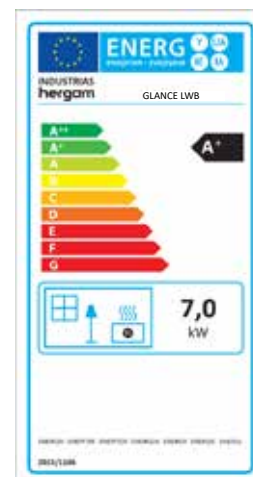

FICHA TÉCNICA
DATA SHEET

GLANCE LWB

hergom

ESTUFAS DE LEÑA
WOOD STOVES

GLANCE LWB

MODELO / MODEL	GLANCE LWB
Potencia Nominal-Máx. (estimada) / Heat Output Nominal-Max. (estimated)	7-11 kW
Rendimiento / Efficiency	84 %
Temperatura de humos / Smoke temperature	252 °C
Emisiones CO (13% O2 Vol%) / CO Emissions (13% O2 Vol%)	0,06 %
CERTIFICADO CE / EC CERTIFICATE	RRF- 40 20 5583
NORMATIVA / NORM	EN 13240
Clasificación energética / Energy efficiency Index	
Dimensiones boca del hogar (AnxAl) Firebox opening dimensions (WxH) (mm)	590 x 310
Longitud máxima de troncos / Maximum log length (mm)	550
Salida de humos / Flue exit	Vertical-Trasera / Top-Rear
Ø Salida de humos / Flue exit Ø (mm)	150
Material hogar / Firebox material	Vermiculita / Vermiculite
Doble combustión / Secondary combustion	Sí / Yes
Control aire primario / Air Wash (cristal limpio) Primary Air control / Air Wash	Si / Si Yes / Yes
Control de aire secundario / Secondary air control	Venturi
Toma de aire exterior / Outside air inlet (Ø 80 mm)	Si / Yes
Peso / Weight (kg)	188