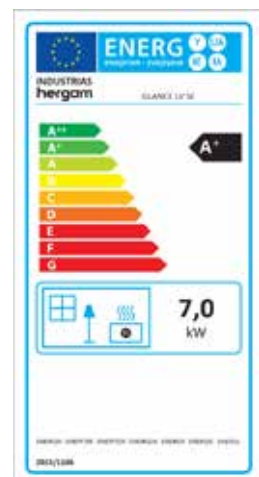

FICHA TÉCNICA
DATA SHEET

GLANCE LVP

hergom

ESTUFAS DE LEÑA
WOOD STOVES

GLANCE LVP

MODELO / MODEL	GLANCE LVP
Potencia Nominal-Máx. (estimada) / Heat Output Nominal-Max. (estimated)	7-11 kW
Rendimiento / Efficiency	84 %
Temperatura de humos / Smoke temperature	252 °C
Emisiones CO (13% O2 Vol%) / CO Emissions (13% O2 Vol%)	0,06 %
CERTIFICADO CE / EC CERTIFICATE	RRF- 40 20 5583
NORMATIVA / NORM	EN 13240
Clasificación energética / Energy efficiency Index	
Dimensiones boca del hogar (AnxAl) Firebox opening dimensions (WxH) (mm)	590 x 310
Longitud máxima de troncos / Maximum log length (mm)	550
Salida de humos / Flue exit	Vertical-Trasera / Top-Rear
Ø Salida de humos / Flue exit Ø (mm)	150
Material hogar / Firebox material	Vermiculita / Vermiculite
Doble combustión / Secondary combustion	Sí / Yes
Control aire primario / Air Wash (cristal limpio) Primary Air control / Air Wash	Si / Si Yes / Yes
Control de aire secundario / Secondary air control	Venturi
Toma de aire exterior / Outside air inlet (Ø 80 mm)	Si / Yes
Peso / Weight (kg)	188