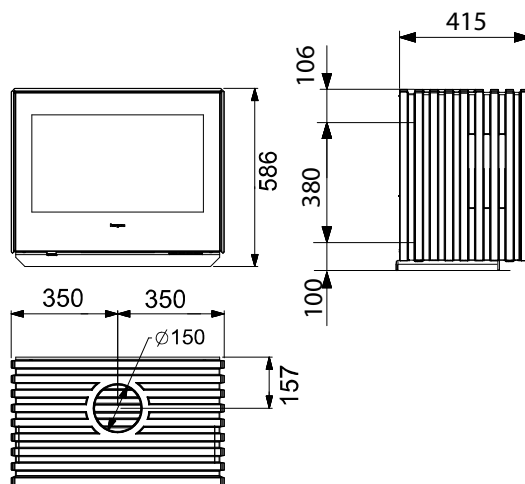

FICHA TÉCNICA
DATA SHEET

GLANCE LVP

hergom

ESTUFAS DE LEÑA
WOOD STOVES

GLANCE LVP

MODELO / MODEL	GLANCE LVP
Potencia Nominal-Máx. (estimada) / Heat Output Nominal-Max. (estimated)	7-11 kW
Rendimiento / Efficiency	84 %
Temperatura de humos / Smoke temperature	252 °C
Emisiones CO (13% O2 Vol%) / CO Emissions (13% O2 Vol%)	0,06 %
CERTIFICADO CE / EC CERTIFICATE	RRF- 40 20 5583
NORMATIVA / NORM	EN 13240
Clasificación energética / Energy efficiency Index	
Dimensiones boca del hogar (AnxAl) Firebox opening dimensions (WxH) (mm)	590 x 310
Longitud máxima de troncos / Maximum log length (mm)	550
Salida de humos / Flue exit	Vertical-Trasera / Top-Rear
Ø Salida de humos / Flue exit Ø (mm)	150
Material hogar / Firebox material	Vermiculita / Vermiculite
Doble combustión / Secondary combustion	Sí / Yes
Control aire primario / Air Wash (cristal limpio) Primary Air control / Air Wash	Si / Si Yes / Yes
Control de aire secundario / Secondary air control	Venturi
Toma de aire exterior / Outside air inlet (Ø 80 mm)	Si / Yes
Peso / Weight (kg)	188